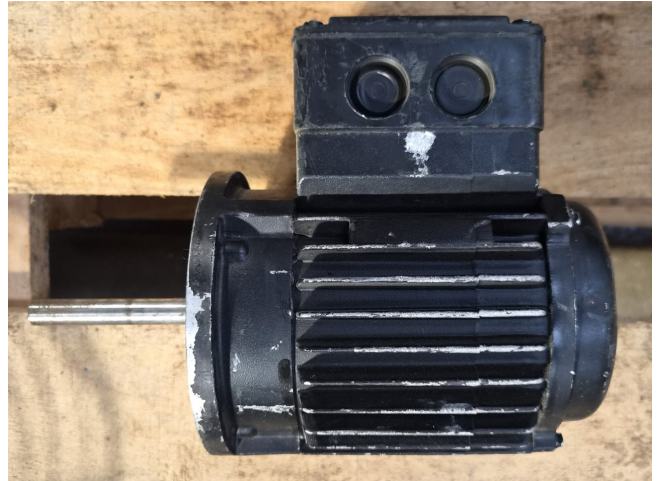

## ATB RFT0,09/4-71

### Specifications

Brand	ATB
Type	RFT0,09/4-71
Power (kW)	0,09
Speed (RPM)	1350
Size & Weight	220x170x110 mm (LxWxH)
Stock	1